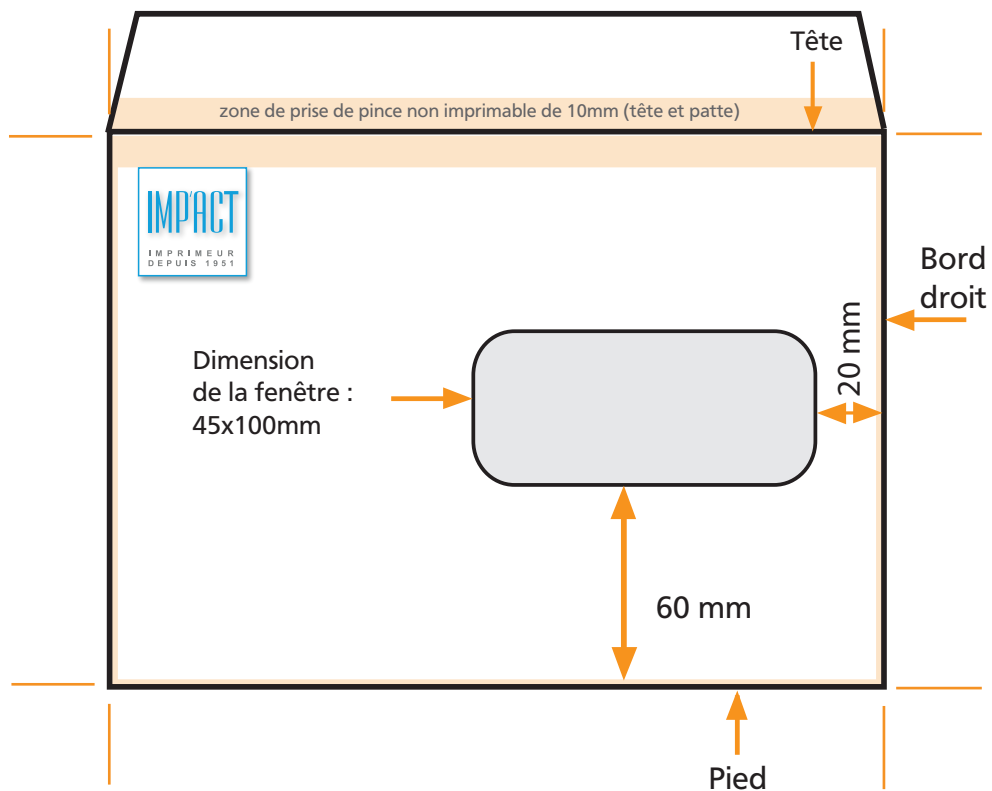

# ENVELOPPES 110x220

IMPACT

IMPRIMEUR  
DEPUIS 1951

Rabat adhésif au verso

Rabat adhésif au verso

# POCHETTES 229x324

IMPACT

IMPRIMEUR  
DEPUIS 1951