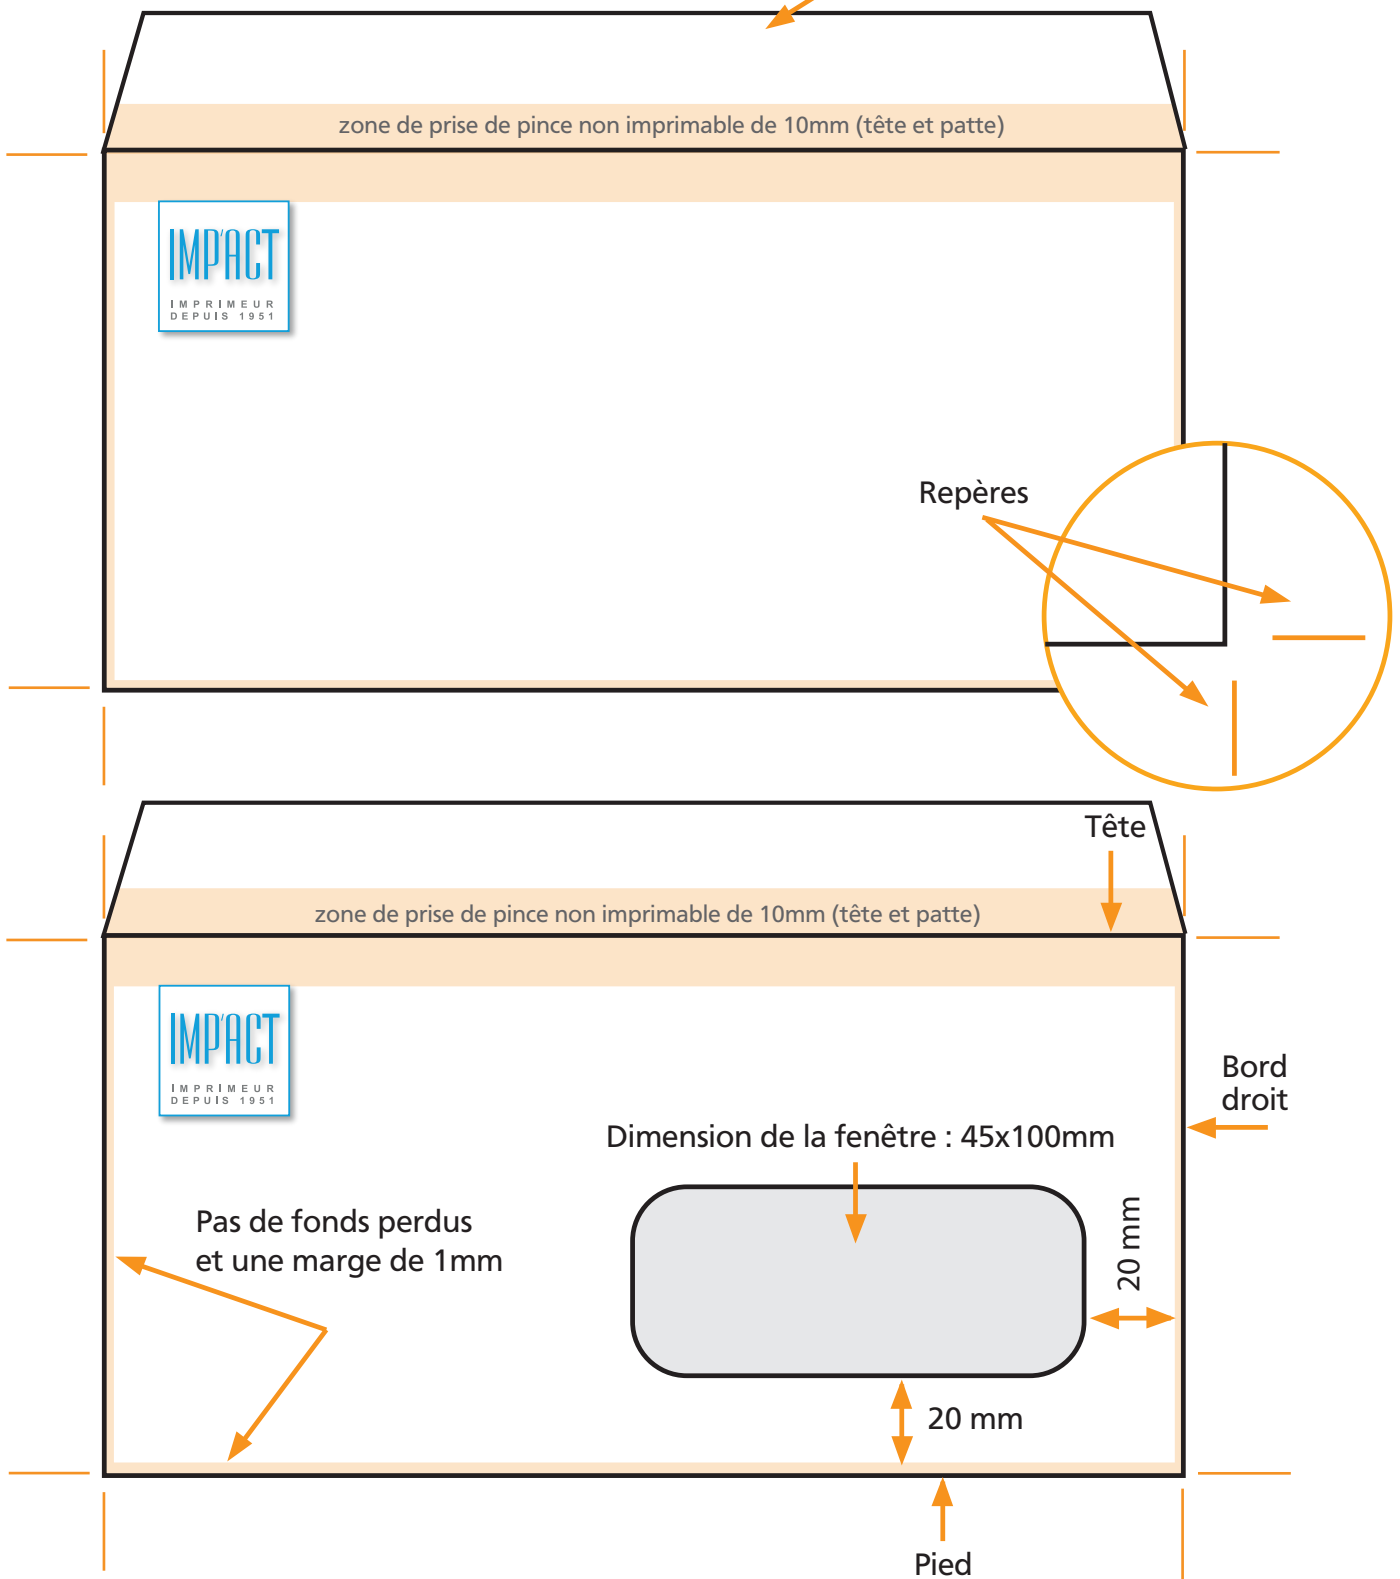

# ENVELOPPES 110x220

IMPACT

IMPRIMEUR  
DEPUIS 1951

Rabat adhésif au verso

Rabat adhésif au verso

# POCHETTES 229x324

IMPACT

IMPRIMEUR  
DEPUIS 1951